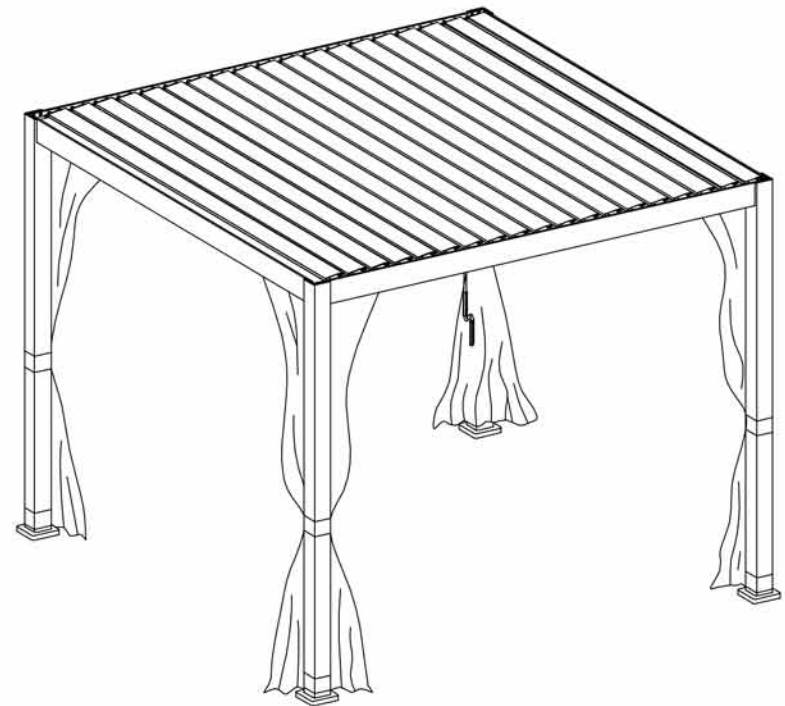

JEU RID&RAIL EVORA 3,6X3,6

171415

Tonnelle à installer sur un sol dur, non surélevé.
Kit de fixation non fourni.
Acheter un kit de fixation adapté au type de sol.
Nous recommandons l'installation par un professionnel.